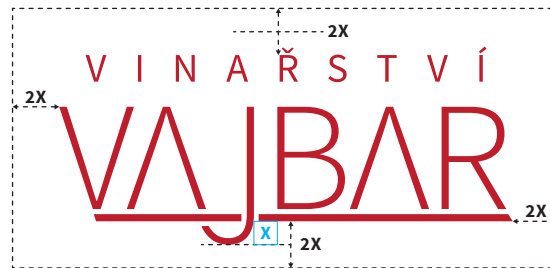

VAJBAR

Ochranné pole

Minimální prostor v bezprostřední blízkosti značky, kam nelze umístit text ani jiné grafické prvky, ilustrace a fotografie. Ochranná zóna logu zaručuje čitelnost a dostatečný grafický účinek.